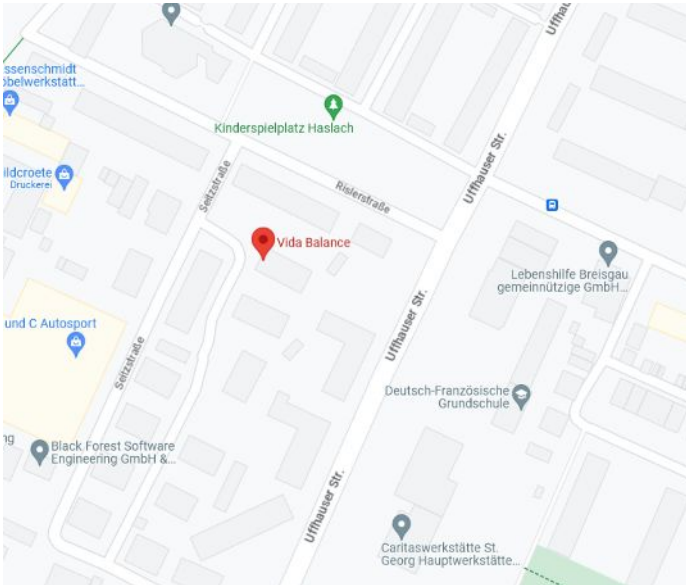

WEGBESCHREIBUNG PRAXIS VIDA BALANCE

Melanie und Jörn Lentes
Schwester-Adolfa-Weg 52
79115 Freiburg

Mit dem Auto:

In google maps kannst du [Vida Balance](#) oder den Schwester-Adolfa-Weg 52 eingeben.

Von der Uffhauser Straße aus biegt man in die Riserstraße ein und dann links in die Seitzstraße und gleich wieder links in den Schwester-Adolfa-Weg. Schon beim Einbiegen fährt man auf Reihenhäuser zu, die unten rot und oben weiß mit Holzverkleidung sind.

Vor diesen Häusern gibt es Parkplätze. Der Parkplatz ganz links ist unser Stellplatz. Da darfst du gerne parken.

An der weißen Mauer entlang nach hinten gehen bis zum letzten Haus.

Mit öffentlichen Verkehrsmitteln

Du erreichst uns mit der **Buslinie 14** (15 Minuten vom Hauptbahnhof aus). Die Haltestelle ist Uffhauserstraße.

Du kannst auch die **Straßenbahnlinie 5** nehmen und am Dorfbrunnen aussteigen und dann die Uffhauserstraße runterlaufen bis zur Seitzstraße.